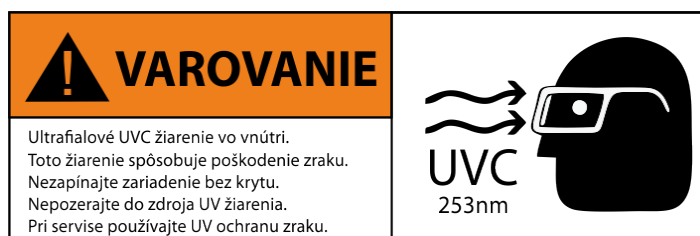

Výrobca: GRIZZLY s.r.o., Kráľovská 811/34, 92701, Šaľa,

IČO: 46 648 241, IČ DPH: SK2023499852

Technická podpora : Tel.: +421 905 462 041 alebo
obchod@grizzly.pro