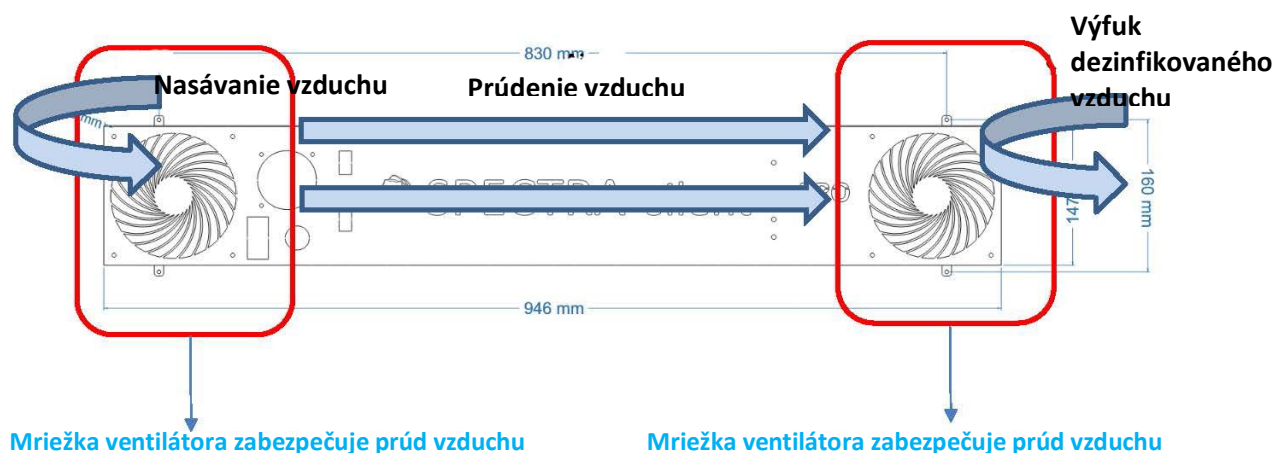

Technický list zariadenia

Dezinfekčný systém - Germicídny žiarič SPECTRA silentPro lite

Technické parametre:

- **Napájanie:** 230V/50Hz
- **Výkon:** Uzatvorený UVC model: 36W, 72W alebo 110W

Otvorený UVC model: 72 alebo 110W

- **Spoločný výkon ventilátorov:** 240m³/h
- **Dynamika vzduchu:** Zariadenie s optimalizovaným prúdením vzduchu v priestore
- **Hlučnosť ventilátorov:** 22,5dB
- **Počet UVC žiariviek :** Pri uzatvorenom 2ks, pri otvorenom 2ks
- **Výrobca a typ žiariviek:** Philips alebo OSRAM, typ 2G11
- **Vlnová dĺžka žiariviek :** 253,7nm , spektrum UV-C
- **Rozmery zariadenia:** Dĺžka: 95cm x Výška: 15cm x Hĺbka: 5cm
- **Ovládanie:** Spínačmi hodinami a / alebo diaľkovým ovládačom
- **Doplňky:** Pohybový senzor a merač prevádzkových hodín