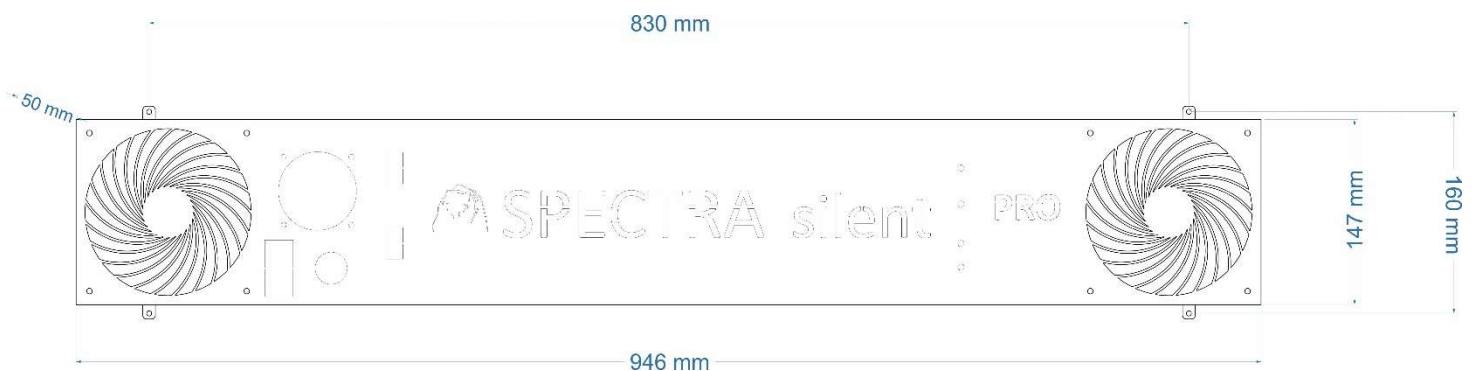

Skrátený opis zariadenia:

Názvom germicídne žiarenie označujeme umelé žiarenie z UV časti spektra. Z aspektu sterilizácie vzduchu je najúčinnnejšie žiarenie v rozsahu 280 až 200 nm.

Uzavretý germicídny žiarič GRIZZLY Spectra produkuje ultrafialové žiarenie o vlnovej dĺžke 253,7 nm.

UV žiarenie tejto vlnovej dĺžky porušuje a ničí ribonukleové kyseliny, ktoré sa nachádzajú v bunkách živých organizmov. Následkom žiarenia dochádza k zmenám v štruktúre buniek. Delenie buniek je zabrzdené a pri určitej dávke UV žiarenia úplne zastavené, vďaka čomu vytvára zdravé prostredie a chráni tak ľudí pred možnými infekciami.

Rozmery zariadenia:

Výrobca: GRIZZLY s.r.o., Kráľovská 811/34, 92701, Šaľa,

IČO: 46 648 241, IČ DPH: SK2023499852

Technická podpora : Tel.: +421 905 462 041 alebo obchod@grizzly.pro

VŠEOBECNÉ BEZPEČNOSTNÉ UPOZORNENIA:

Tento prístroj nie je vodotesný a smie sa používať výlučne v interiéroch.

Na poškodenie spôsobené vodou sa nevzťahuje na záruka.

Neotvárajte kryt ani nevykonávajte akékoľvek mechanické zásahy.

Môžu používať len osoby staršie ako 18 rokov.

Nedotýkajte sa stroja a neotvárajte ho počas spustenej prevádzky stroja.

Nedotýkajte sa tohto stroja vlhkými alebo mokrými rukami.

Uchovávajte prístroj mimo dosah detí.

Pokiaľ žiarič nepoužívate, odpojte ho zo zdroja.

Firma GRIZZLY s.r.o. nezodpovedá za škody na osobách alebo majetku spôsobené týmto výrobkom ani za škody, ktoré môžu vzniknúť pri manipulácii s týmto produktom užívateľom alebo inými osobami. Užívateľ je zodpovedný za správnu inštaláciu, prevádzku a skladovanie tohto výrobku.

BEZPEČNOSŤ:

Z bezpečnostných dôvodov nie je povolené svojvoľné nastavovanie alebo úprava prístroja.

Zamedzte manipulácii s prístrojom nepočetným osobám!